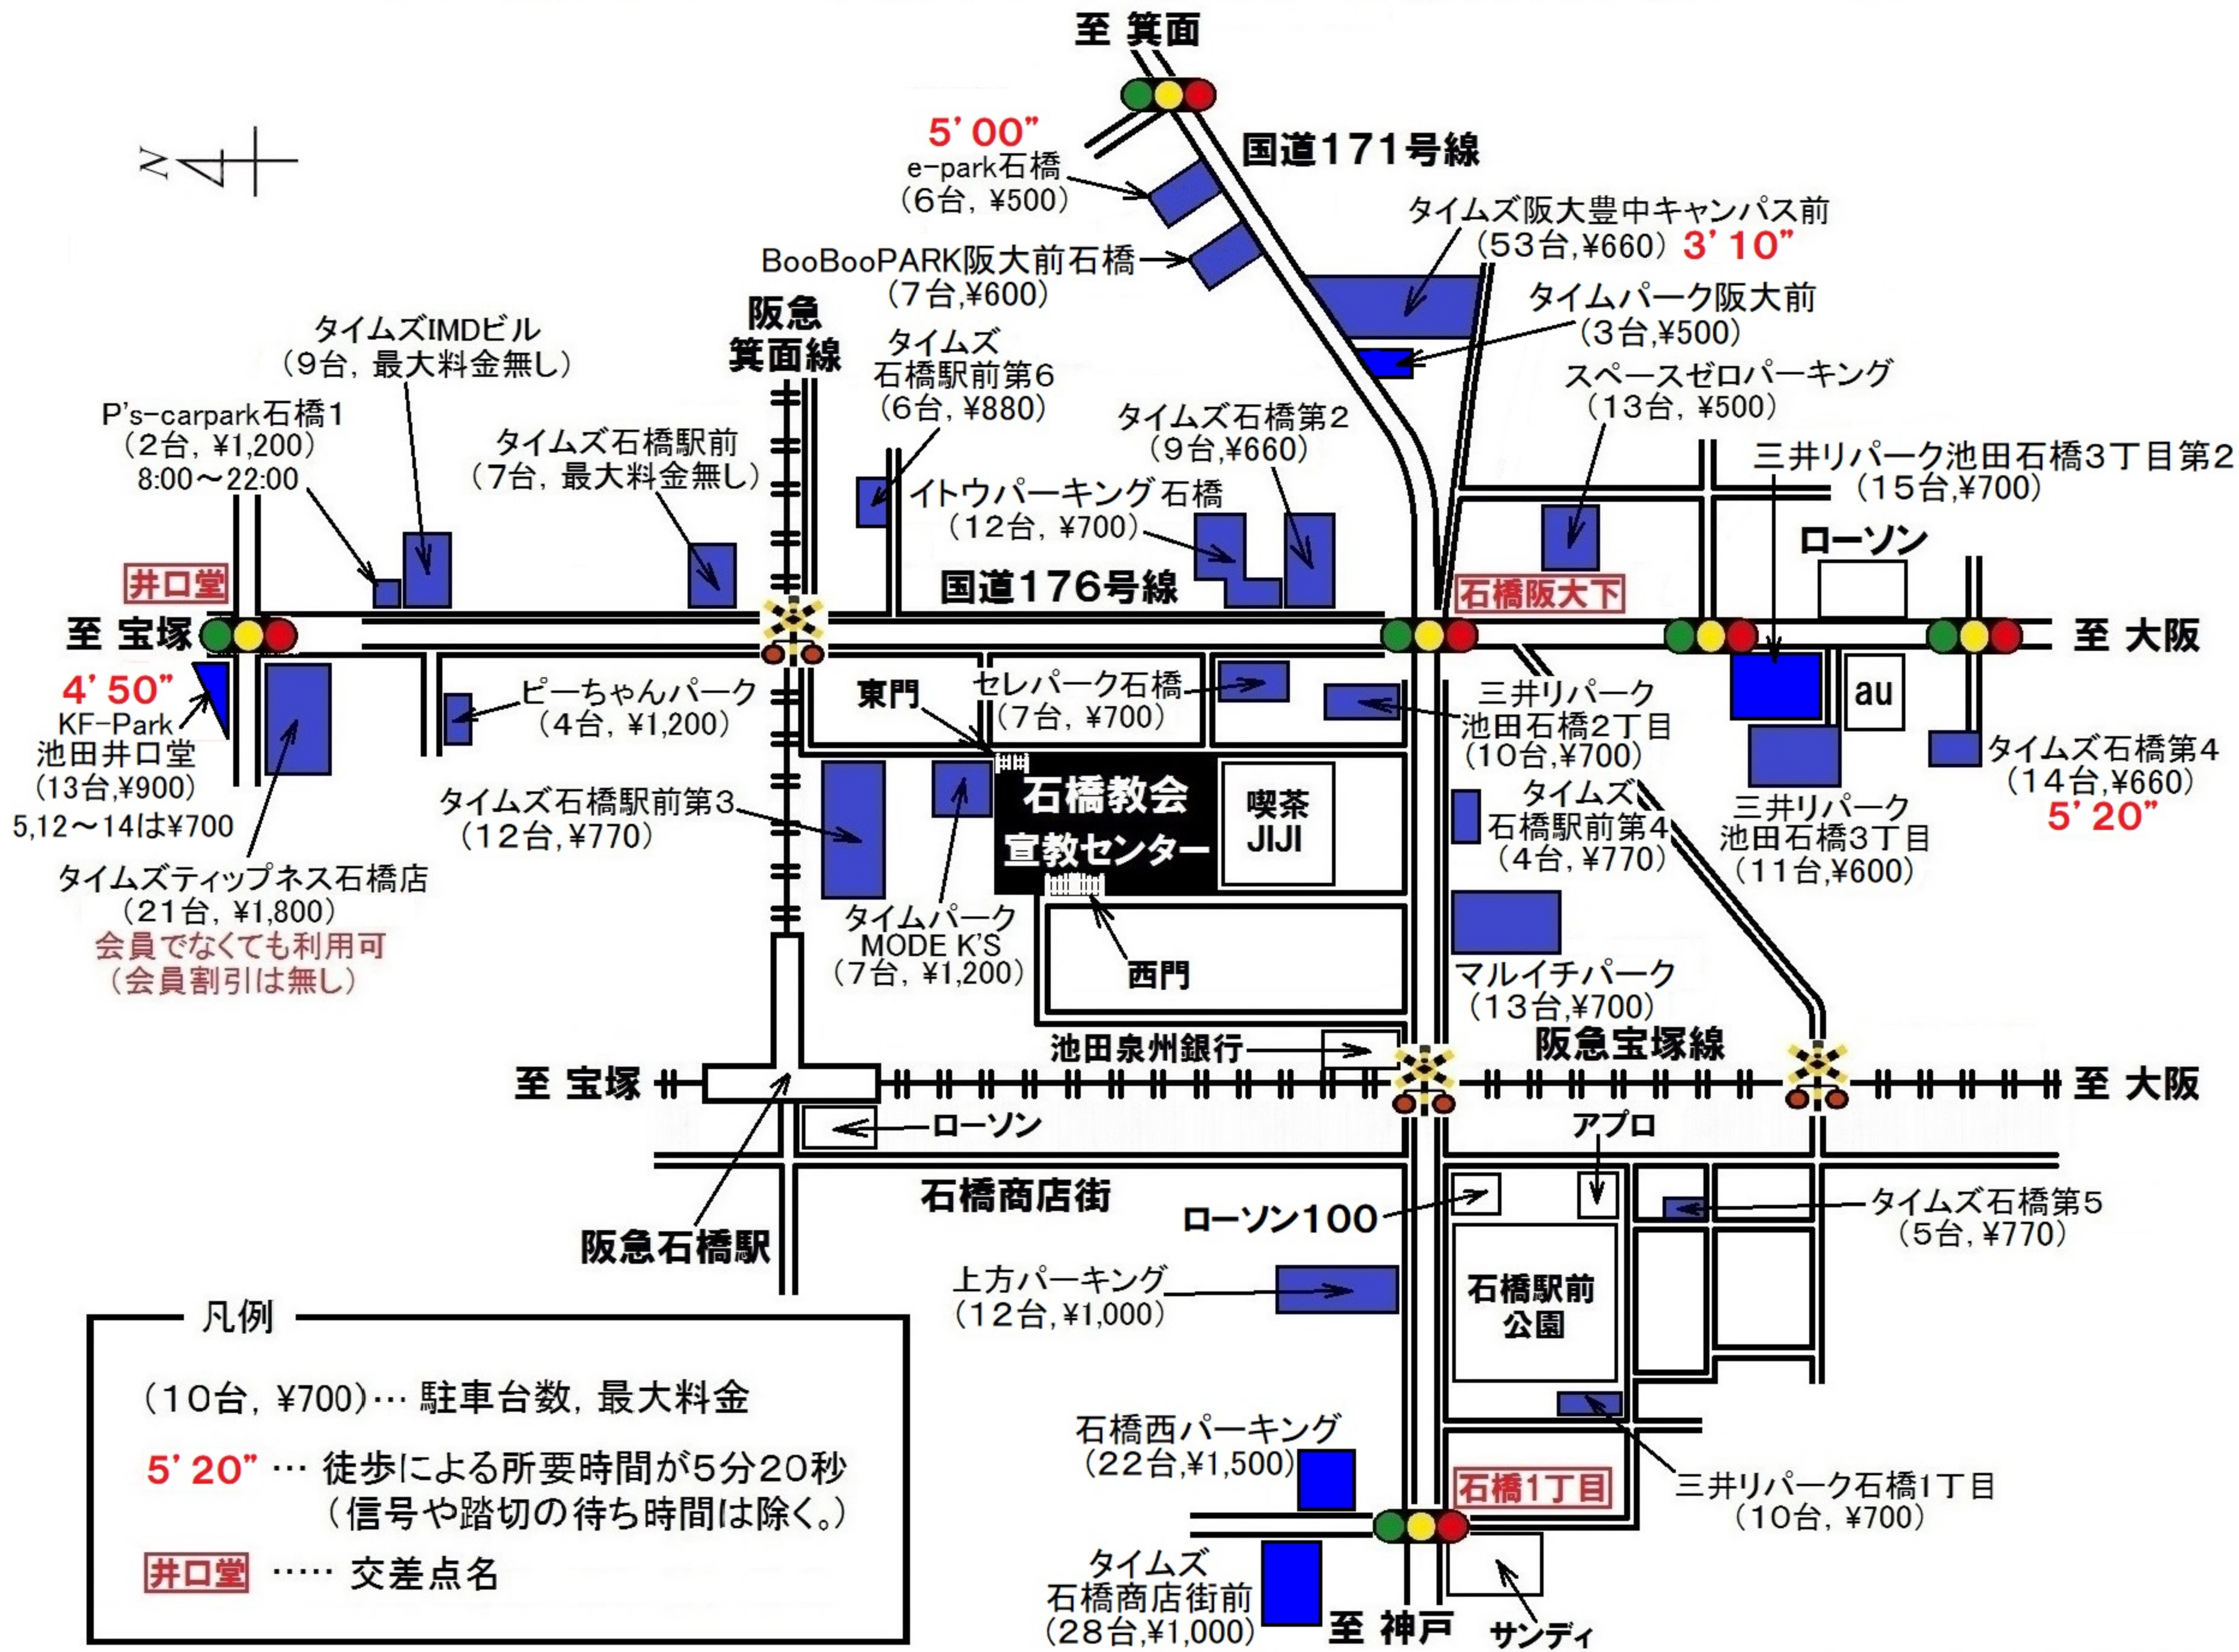

MB宣教センター&石橋キリスト教会周辺の有料駐車場 ('23/5/6 更新)

凡例

(10台, ¥700) ... 駐車台数, 最大料金

5'20" ... 徒歩による所要時間が5分20秒 (信号や踏切の待ち時間は除く。)

井口堂 交差点名