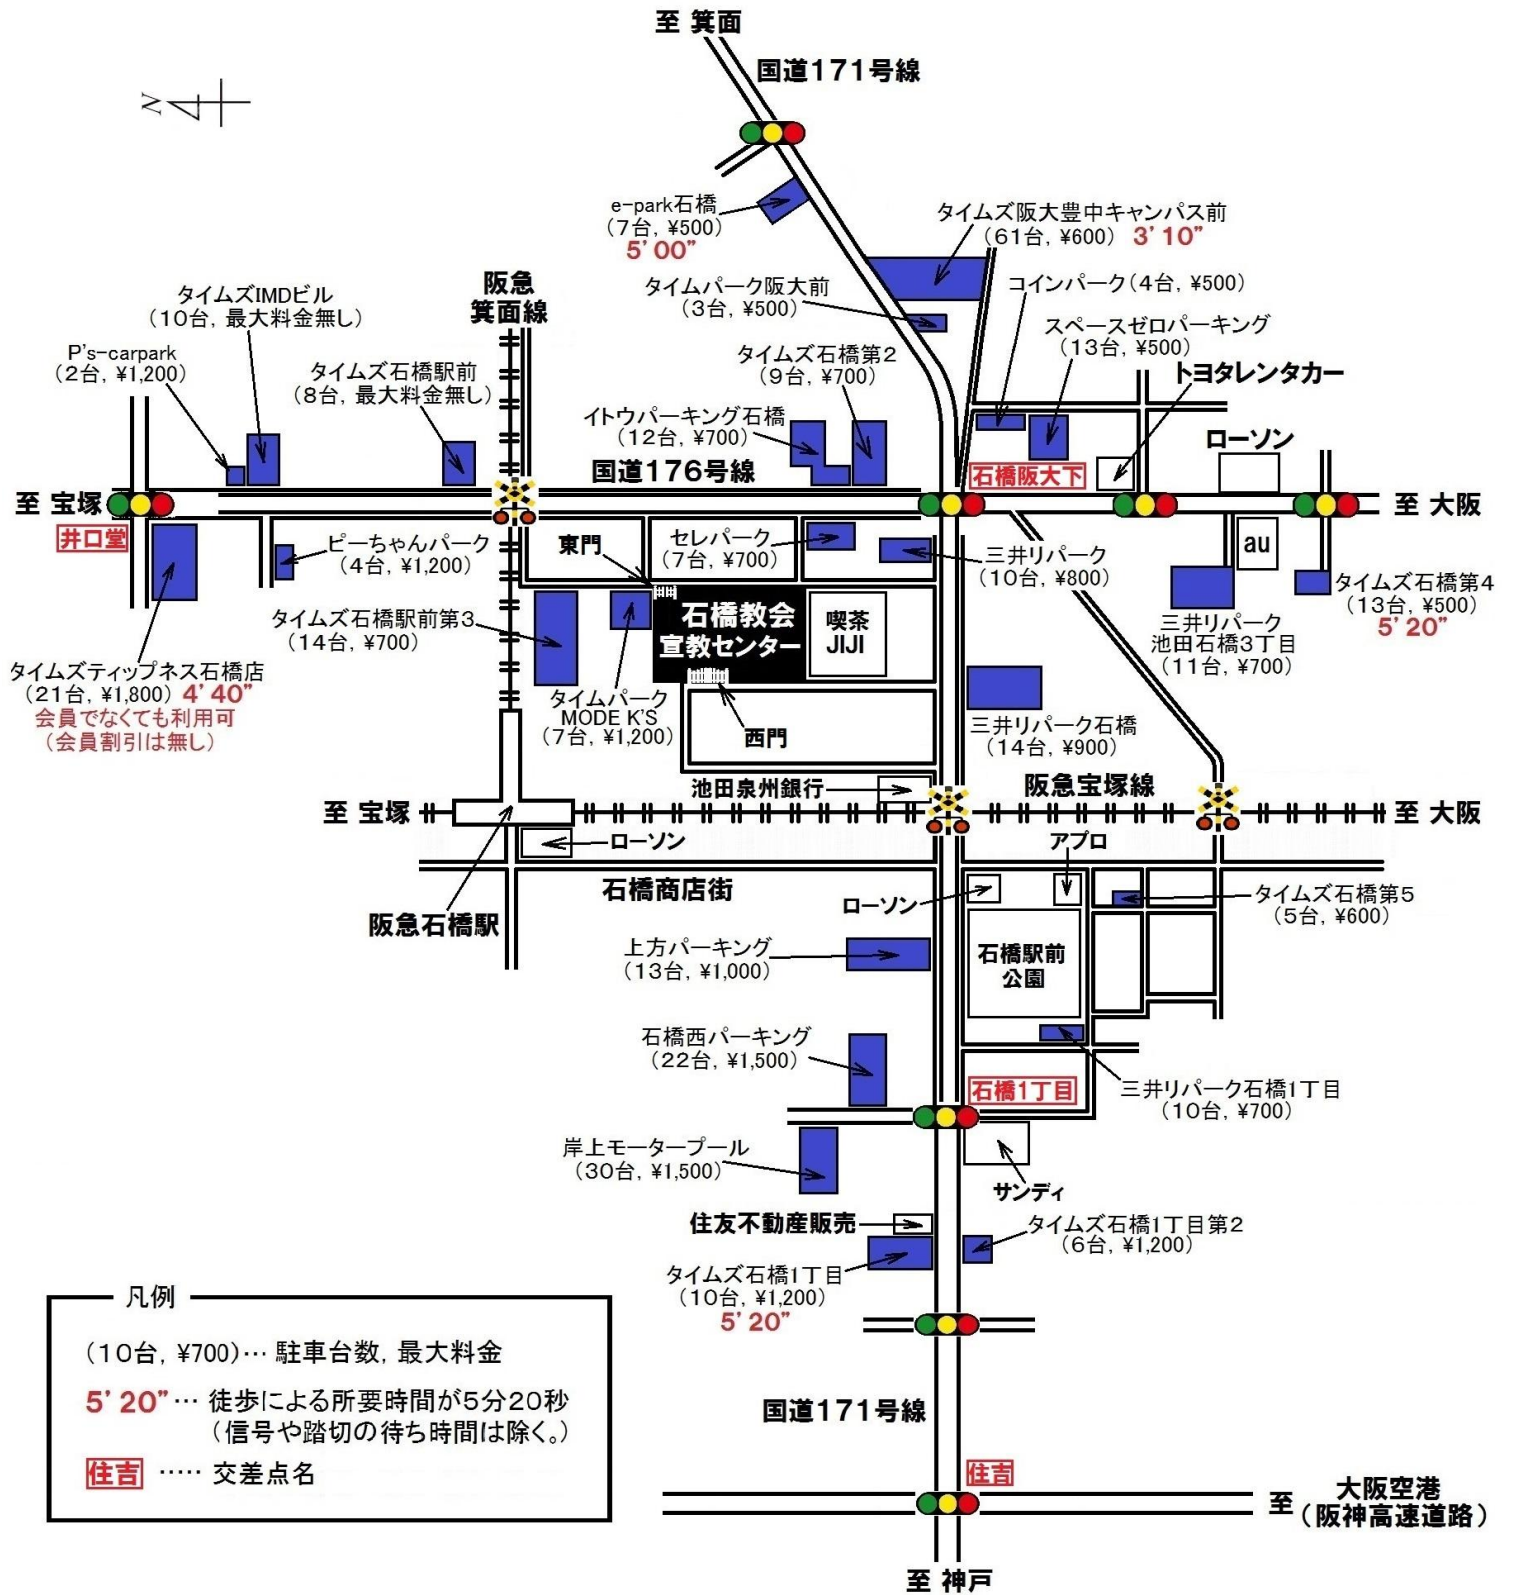

MB宣教センター & 石橋キリスト教会周辺の有料駐車場 (広域, カラー)

MB宣教センター & 石橋キリスト教会周辺の有料駐車場 (狭域, カラー)